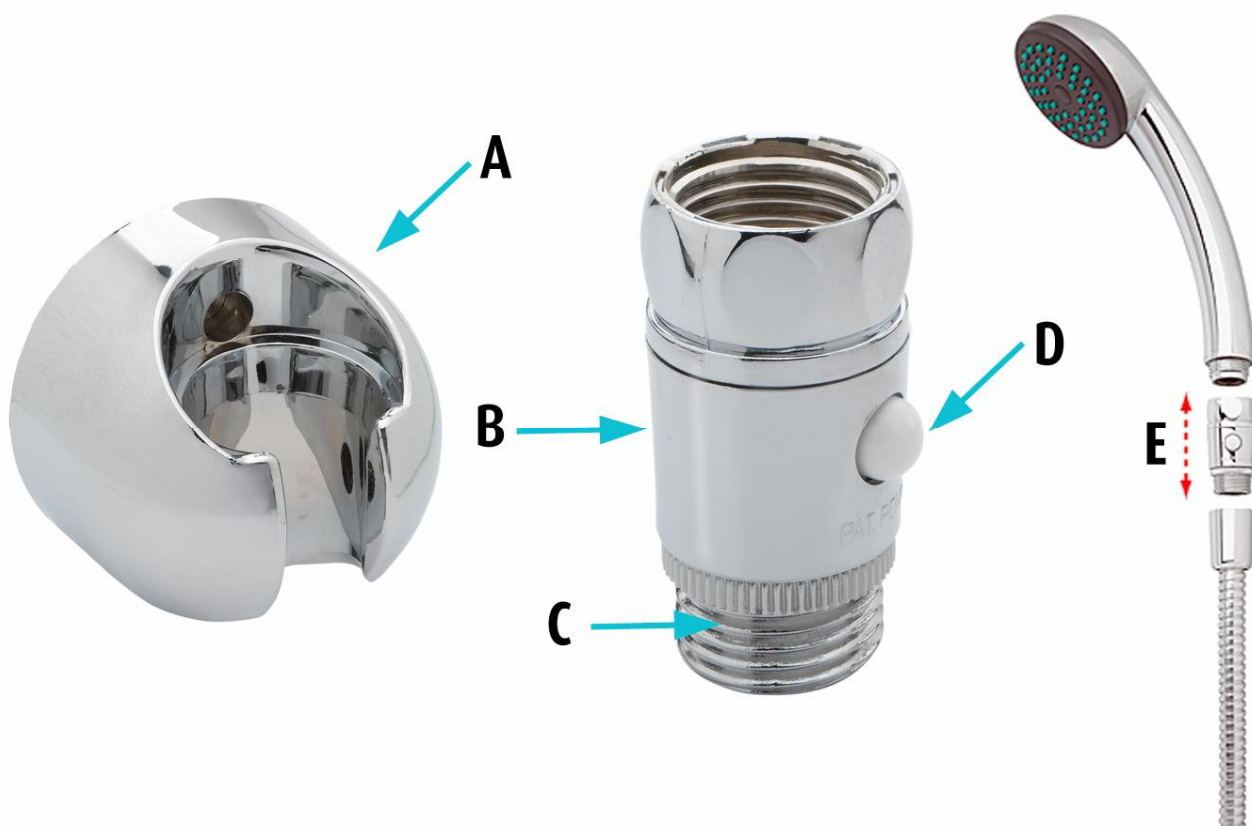

Fiche technique **stopshower**

International patent

A	Support en ABS Chromé
B	Economiseur d'eau automatique
C	Ecrou anti-torsion, qui permet de ne pas torsader le flexible de douche
D	Clapet automatique / permet de couper l'eau à 90% au moment de se savonner
E	Sens de montage du stopshower